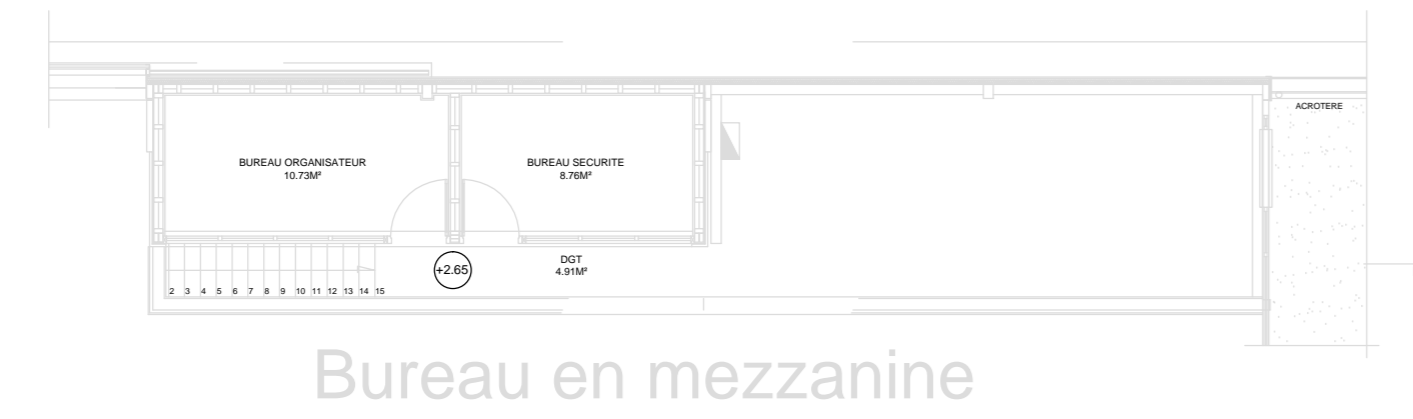

Plan Quai St-Malo

CCI SAINT-MALO FOUGERES
CCI SAINT-MALO FOUGERES
4 Avenue Louis Martin
35400 SAINT-MALO

Plan Quai St-Malo

Dessinateur: Guillaume GOUGEON
Tél.: 06.80.99.15.07
Email: ggougeon@saintmalofougeres.cci.fr

Mis à jour le: vendredi 13 juin 2014 14:50:30

Fichier: Dessin1.dwg

Echelle: 0.008067

Format: A0

Plan non contractuel