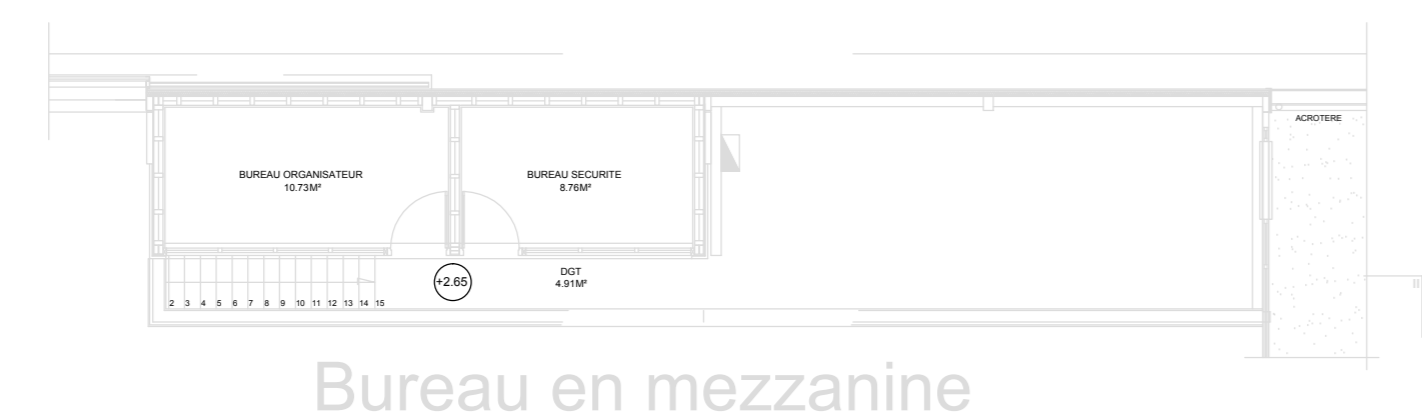

# QSM - Plan vierge

HALL 1

HALL 2

HALL 3

CCI SAINT-MALO FOUGERES  
4 Avenue Louis Martin  
35400 SAINT-MALO

QSM - Plan vierge

Dessinateur: Guillaume GOUGEON  
Tél.: 06.80.99.15.07  
Email: ggougeon@saintmalofougeres.cci.fr

Mis à jour le: vendredi 13 juin 2014 14:50:30

Fichier: Dessin1.dwg

Echelle: 0.008067

Format: A0

Plan non contractuel