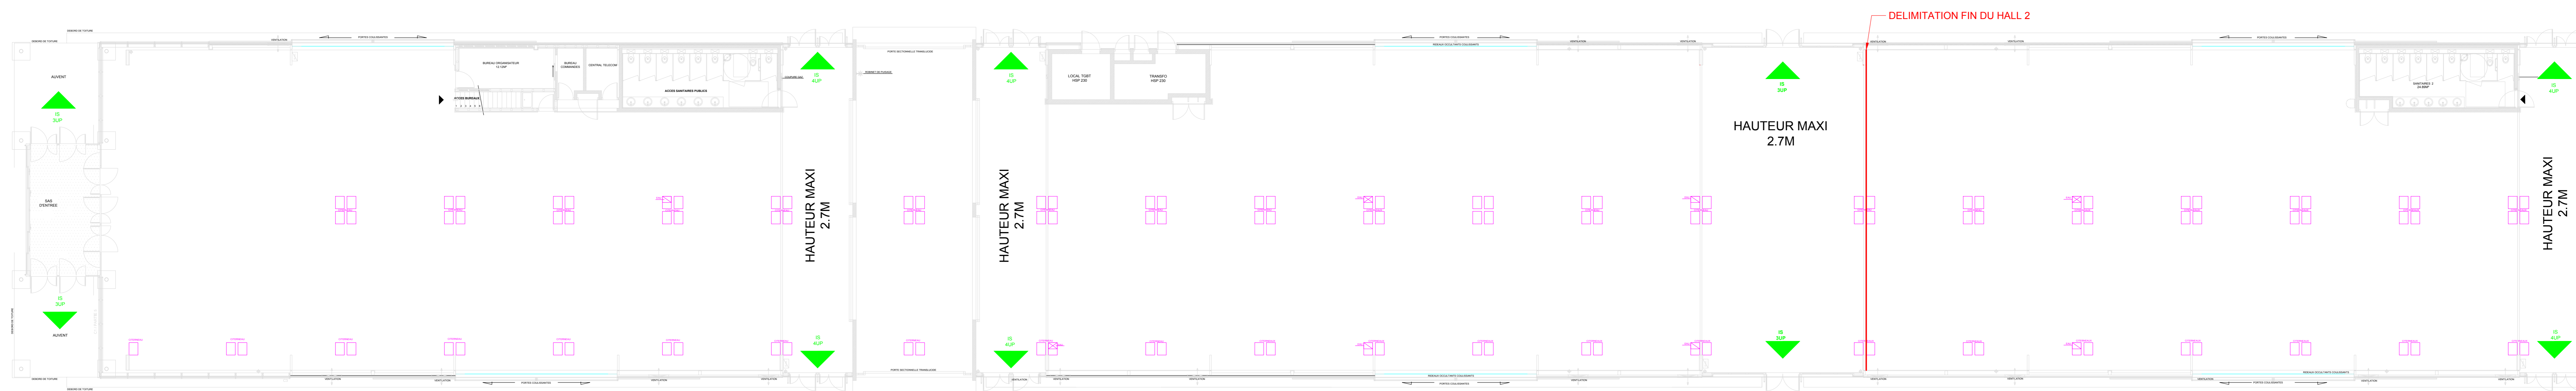

# QSM - Plan vierge

HALL 1

HALL 2

HALL 3

CCI SAINT-MALO FOUGERES  
4 Avenue Louis Martin  
35400 SAINT-MALO

QSM - Plan vierge

Dessinateur: Guillaume GOUGEON  
Tél.: 06.80.99.15.07  
Email: ggougeon@saintmalofougeres.cci.fr

Mis à jour le: vendredi 13 juin 2014 14:50:30

Fichier: Dessin1.dwg

Echelle: 0.008067

Format: A0

Plan non contractuel